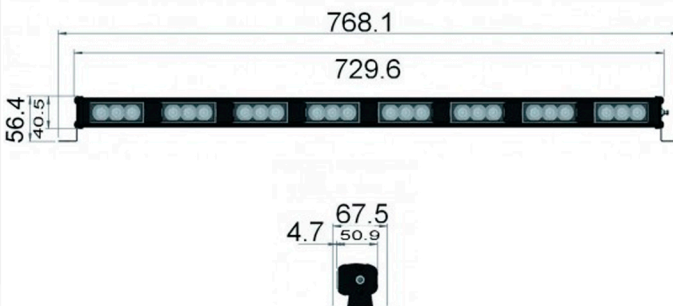

ESPECIFICACIONES

VOLTAJE	12~24VCD
AMP	1.6
PATRONES	4
LEDS	24 (3W c/u)
COLOR DE LUZ	

- CONFORME AL ESTÁNDAR SAE CLASE 1 Y CA XIII
- PATRONES: ALTERNADO O SIMULTANEO (DESTELLO, IZQUIERDA, DERECHA, AMBAS, DIRECCIONALES)
- CONTROLADOR INTEGRADO DE 3 INTERRUPTORES DE MANDO QUE INCLUYE BASE PARA MONTAJE
- RESISTENTE AL AGUA, USO EN EXTERIORES
- DISEÑO DE BAJO PERFIL

NIVEL DE PROTECCION

Usos