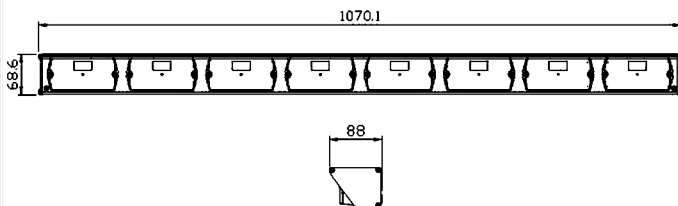

NIVEL DE PROTECCION