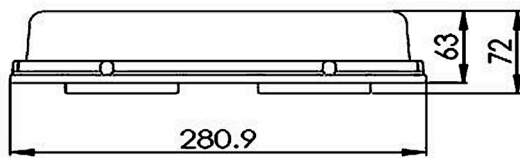

ESPECIFICACIONES

VOLTAJE	12/24VCD
LEDS	36
PATRONES	20
COLOR DE LUZ	
IP	65

ECE REG65 CLASS 1
MONTAJE MAGNETICO O PERMANENTE

NIVEL DE PROTECCION

IP (Ingress Protection):

Índice de protección a la intervención de materiales externos

	<p>Hermético al Polvo no permite la entrada de polvo</p>		<p>Protegido contra chorros de agua. Ingreso limitado</p>
---	---	---	--

	<p>RUV 4 Protegido contra rayos UV en exteriores</p>
---	---

Unidades: mm