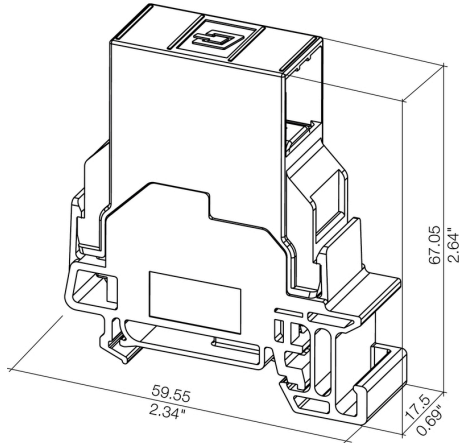

**Ethernet industrial
IE-TO-SCD-SM**

Weidmüller Interface GmbH & Co. KG
Klingenbergstraße 16
D-32758 Detmold
Germany
Fon: +49 5231 14-0
Fax: +49 5231 14-292083
www.weidmueller.com

Dibujos

Dibujo acotado

Dibujo