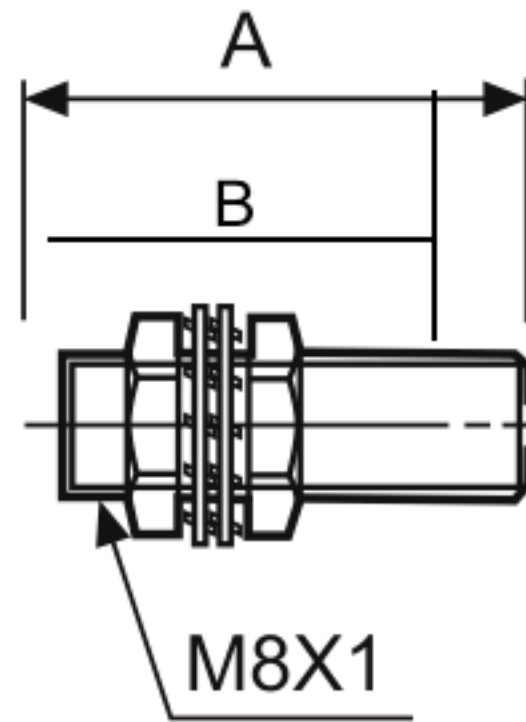

● M08

A= 70 mm
B= 37 mm

Diametro : 8 mm
Conector : M12