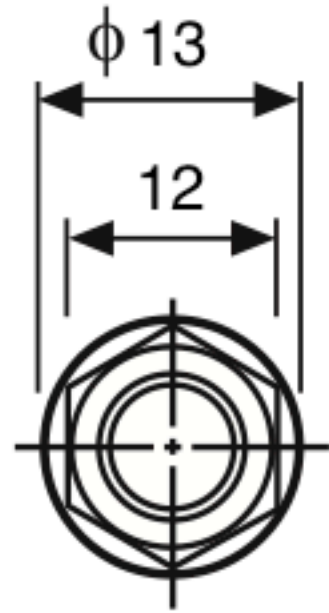

● M08

A= 70 mm
B= 37 mm

Diametro : 8 mm
Conector : M12